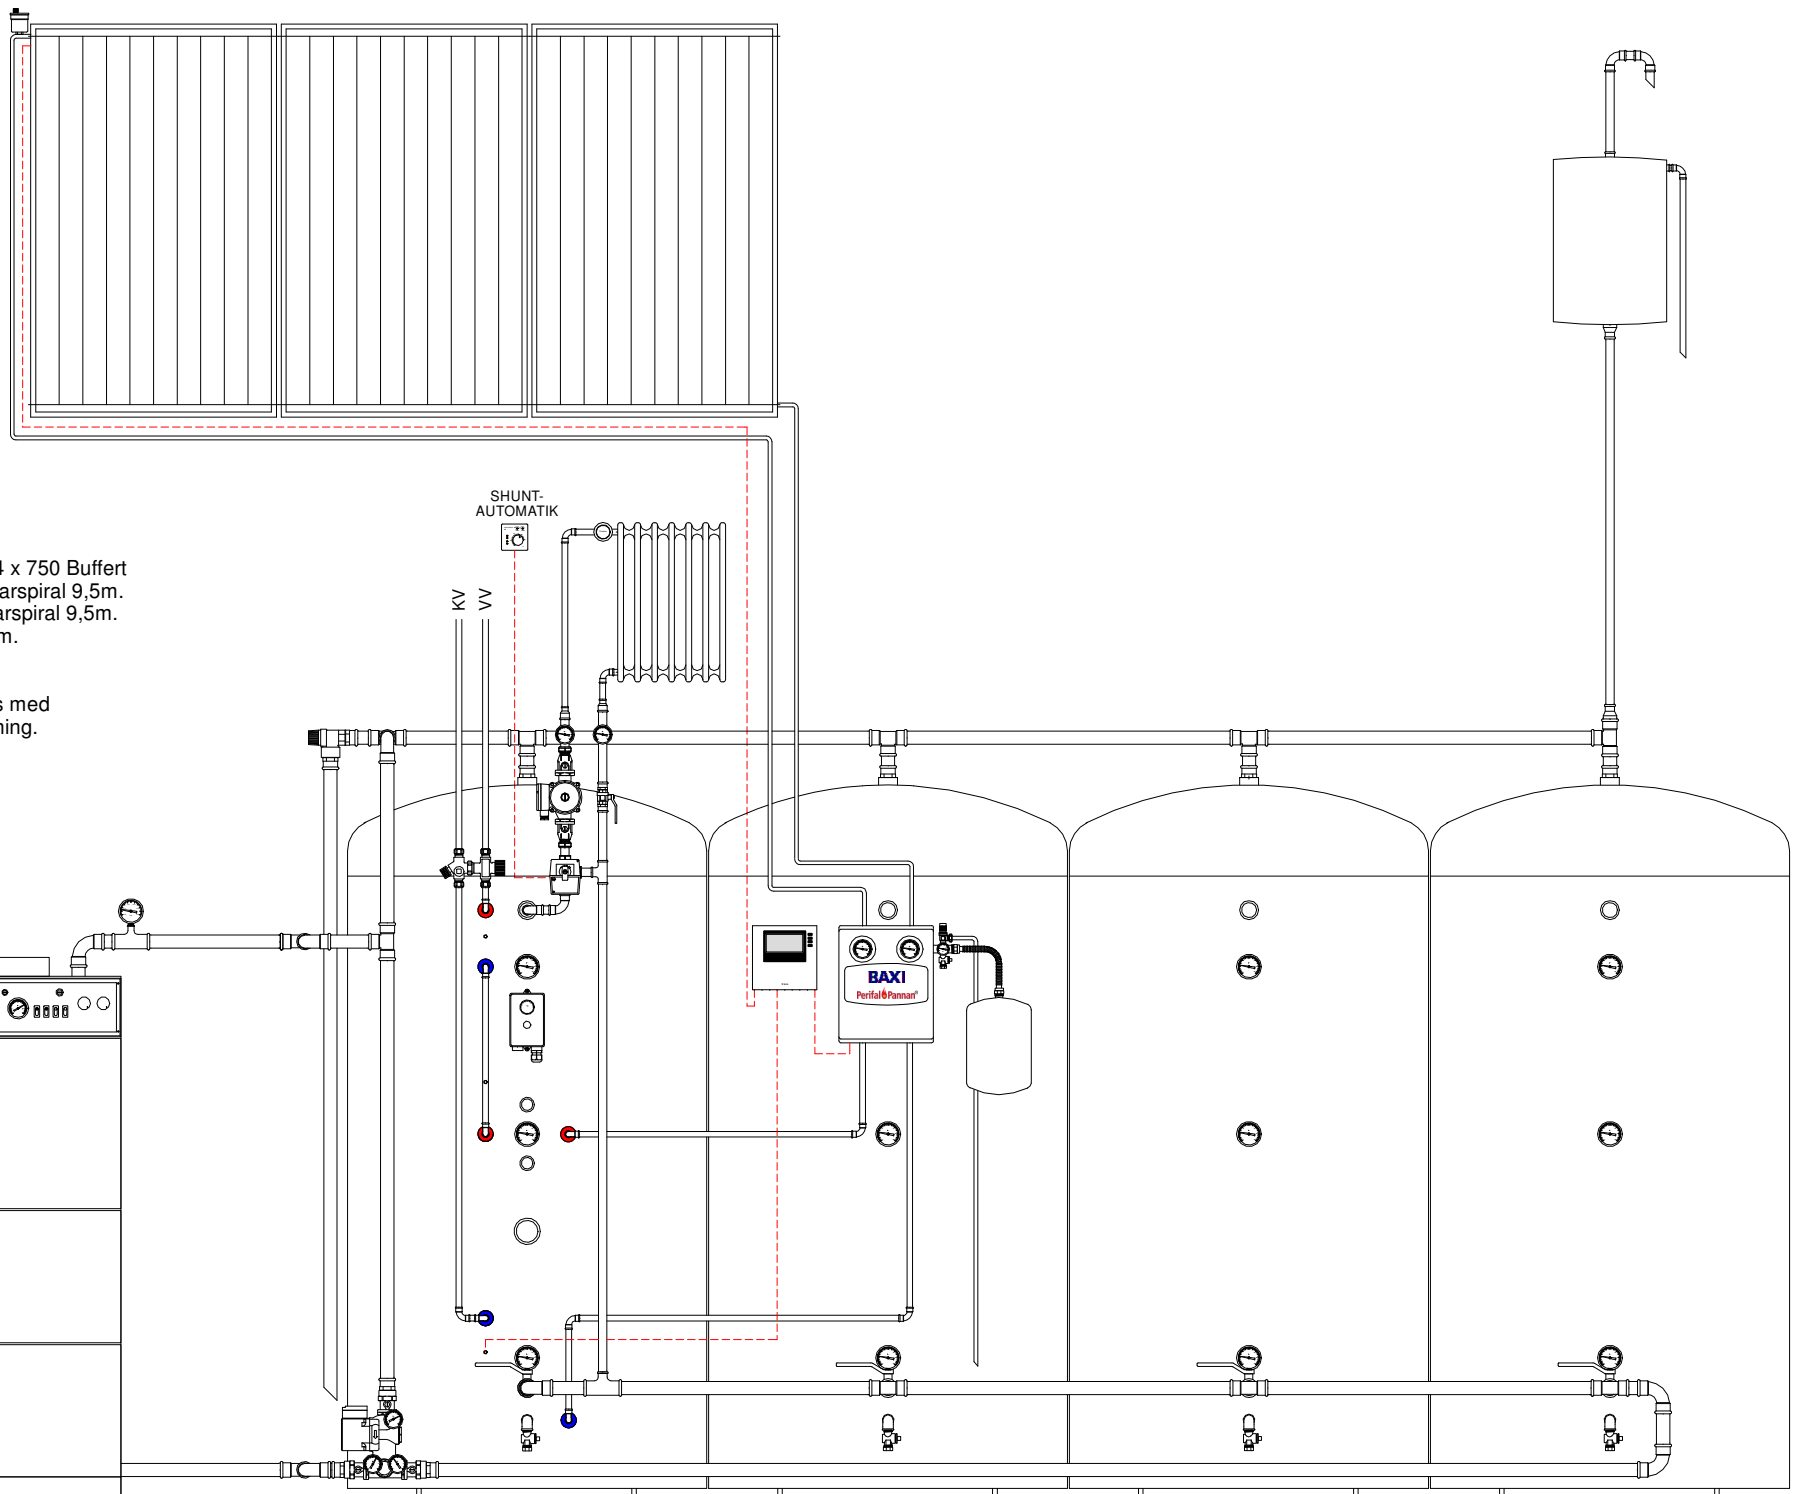

# Principskiss 34

Solo Innova / Bonus 30 - 4 x 750 Buffert  
Varmvatten (toppen) kopparspiral 9,5m.  
Varmvatten (botten) kopparspiral 9,5m.  
Solvärme kopparspiral 15m.  
Plana solfångare 3 x P1

Systemet skall alltid försees med  
erforderlig säkerhetsutrustning.